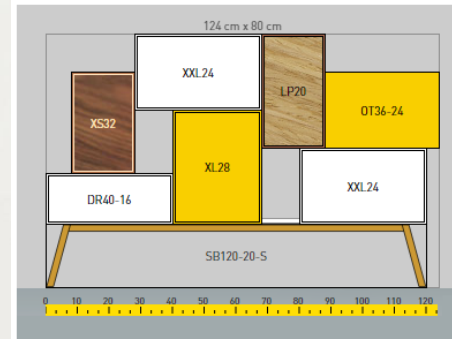

Cubit Regal-Konfigurator mit serverseitigem 3D-Renderng