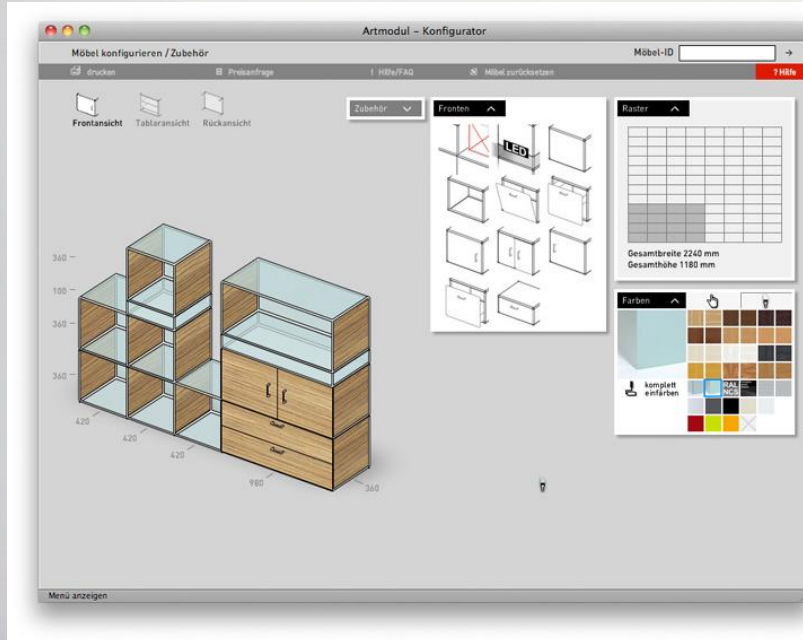

match parat

Konfigurator Portfolio

Konfigurator Portfolio

Artmodul

Konfiguratoren für System, Rollcontainer und Tische

Cubit Regal-Konfigurator mit serverseitigem 3D-Renderng

Konfigurator Portfolio

Cubit Sofa-Konfigurator mit 3D-WebGL-Ansicht

The interface includes a top navigation bar with icons for: Öffnen, Speichern, Drucken, Empfehlen, Kontakt, Bugmelder, Stoffmuster, and Planung durch uns? Below this is a toolbar with options: Wohnfläche, Löschen, Beliebte Farbkombinationen auswählen, Stofflinie wechseln, In den Warenkorb, and Galerie. A 2D layout view shows a sofa configuration on a 320 x 340 cm grid. A 3D perspective view shows the sofa in yellow and brown. A gallery on the right shows three different sofa configurations with a 'Contact us' button. A 'Back to configurator' button is in the top left of the 3D view. A 'Contact us' button is on the right side of the 3D view.

3D Perspektive 3D Höhen

Wohnfläche Löschen Beliebte Farbkombinationen auswählen Stofflinie wechseln In den Warenkorb 6.151,00 € zzgl. Versandkosten

320 x 340 cm

0 20 40 60 80 100 120 140 160 180 200 220 240 260 280 300 320 340