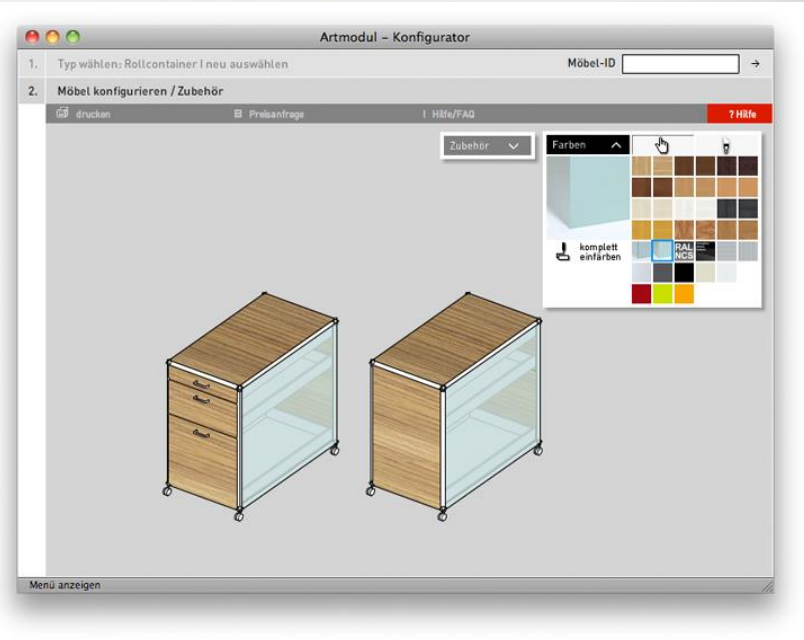

match parat

Konfigurator Portfolio

Konfigurator Portfolio

Artmodul

Konfiguratoren für System, Rollcontainer und Tische

Cubit Regal-Konfigurator mit serverseitigem 3D-Renderng

Konfigurator Portfolio

Cubit Sofa-Konfigurator mit 3D-WebGL-Ansicht

The interface includes a top navigation bar with icons for: Öffnen, Speichern, Drucken, Empfehlen, Kontakt, Bugmelder, Stoffmuster, and Planung durch uns? Below this is a toolbar with options: Wohnfläche, Löschen, Beliebte Farbkombinationen auswählen, Stofflinie wechseln, In den Warenkorb, and Galerie. A 2D layout view shows a sofa configuration on a 320 x 340 cm grid. A 3D perspective view shows the sofa in yellow and brown. A gallery on the right shows three different sofa configurations with a 'Contact us' button. A 'Back to configurator' button is in the top left of the 3D view. A 'Contact us' button is on the right side of the 3D view.