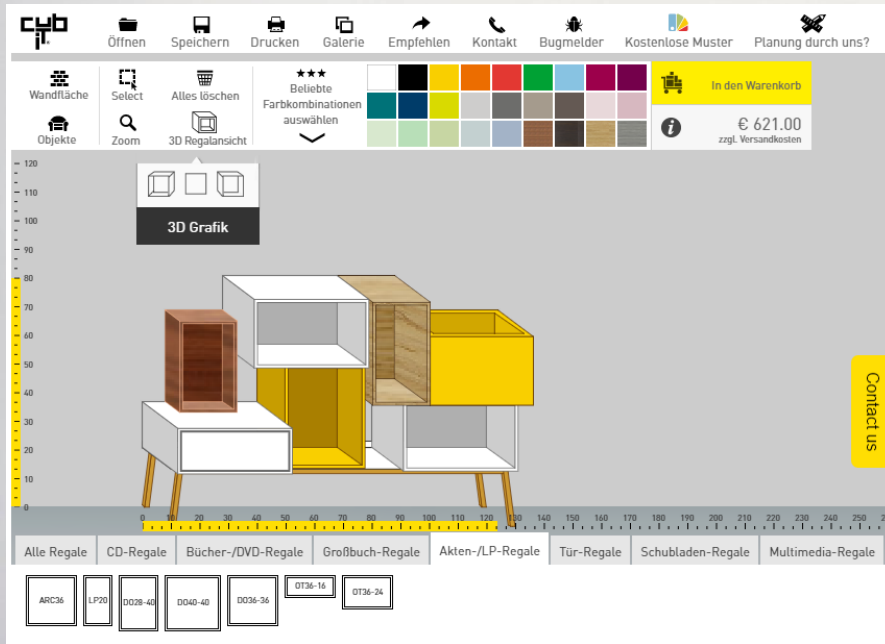

match parat

Konfigurator Portfolio

Konfigurator Portfolio

Artmodul

Konfiguratoren für System, Rollcontainer und Tische

Cubit Regal-Konfigurator mit serverseitigem 3D-Renderng

Konfigurator Portfolio

Cubit Sofa-Konfigurator mit 3D-WebGL-Ansicht

The interface includes a top navigation bar with icons for: Öffnen, Speichern, Drucken, Empfehlen, Kontakt, Bugmelder, Stoffmuster, and Planung durch uns? Below this is a toolbar with options: Wohnfläche, Löschen, Beliebte Farbkombinationen auswählen, Stofflinie wechseln, In den Warenkorb, and Galerie. A 2D layout view shows a sofa configuration on a 320 x 340 cm grid. A 3D perspective view shows the sofa in yellow and brown. A gallery on the right shows three different sofa configurations with a 'Contact us' button. A 'Back to configurator' button is in the top left of the 3D view. A 'Contact us' button is on the right side of the 3D view.

3D Perspektive 3D Höhen

Wohnfläche Löschen Beliebte Farbkombinationen auswählen Stofflinie wechseln In den Warenkorb 6.151,00 € zzgl. Versandkosten

320 x 340 cm

0 20 40 60 80 100 120 140 160 180 200 220 240 260 280 300 320 340